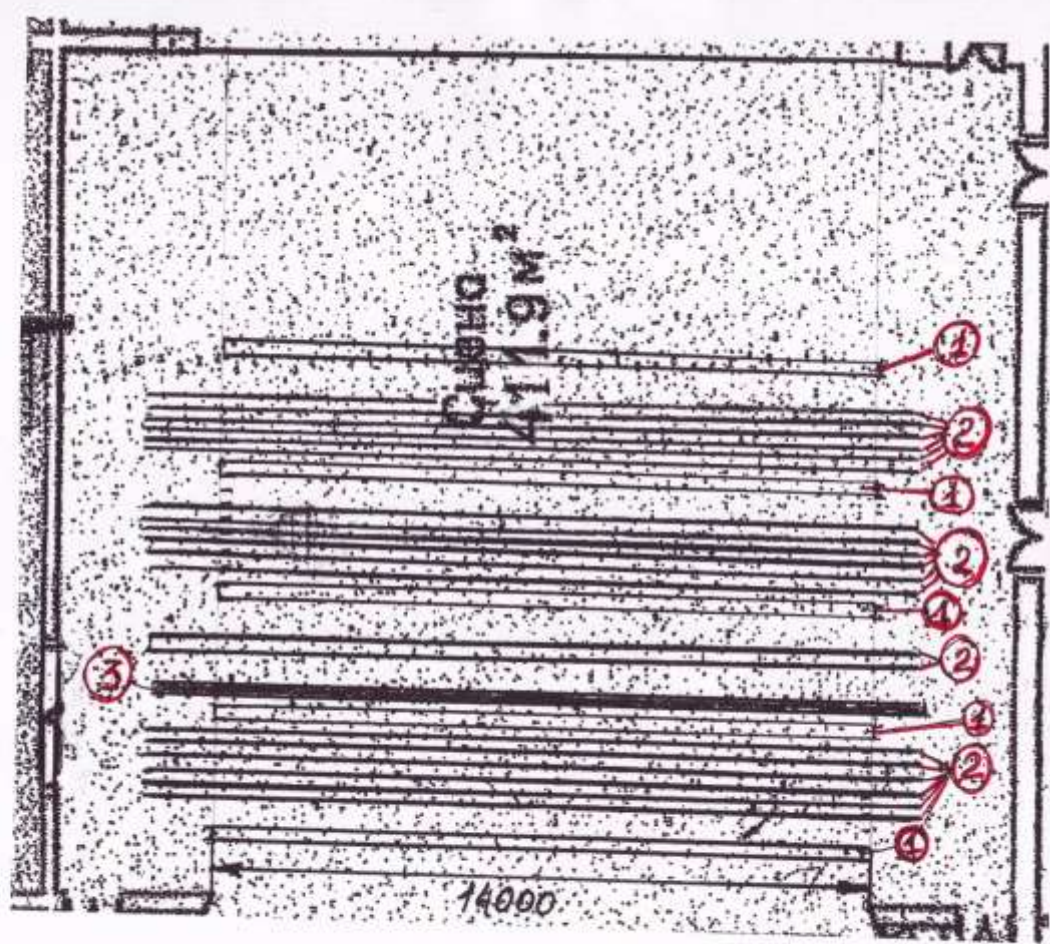

ПАСПОРТ СЦЕНЫ
КИНОКОНЦЕРТНОГО ЗАЛА ДК «МЕТАЛЛУРГ»
(г.ИЖЕВСК)

План сцены

Условные обозначения:

-  софит
-  штанкет

- ① Софит - 5
- ② Штанкеты
- ③ ЭКРАН

СВЕТОВОЕ ОБОРУДОВАНИЕ СЦЕНЫ
КИНОКОНЦЕРТНОГО ЗАЛА ДК «МЕТАЛЛУРГ»

Планшет:

Нет линий

Штанкеты

1-й план

4 штанкета

2-й план

2 штанкета

Широкоформатный киноэкран, размер 16x7 м (занимает 3 штанкета)
(расположен на расстоянии 6,2 м от края сцены). Время подъема и спуска 50 сек.

Танцпол (фан-зона)

Площадь 75,6 м²

Примечание:

Отсутствует карман сцены

Возможность углубления сцены – 1,5 м

Круг не рабочий