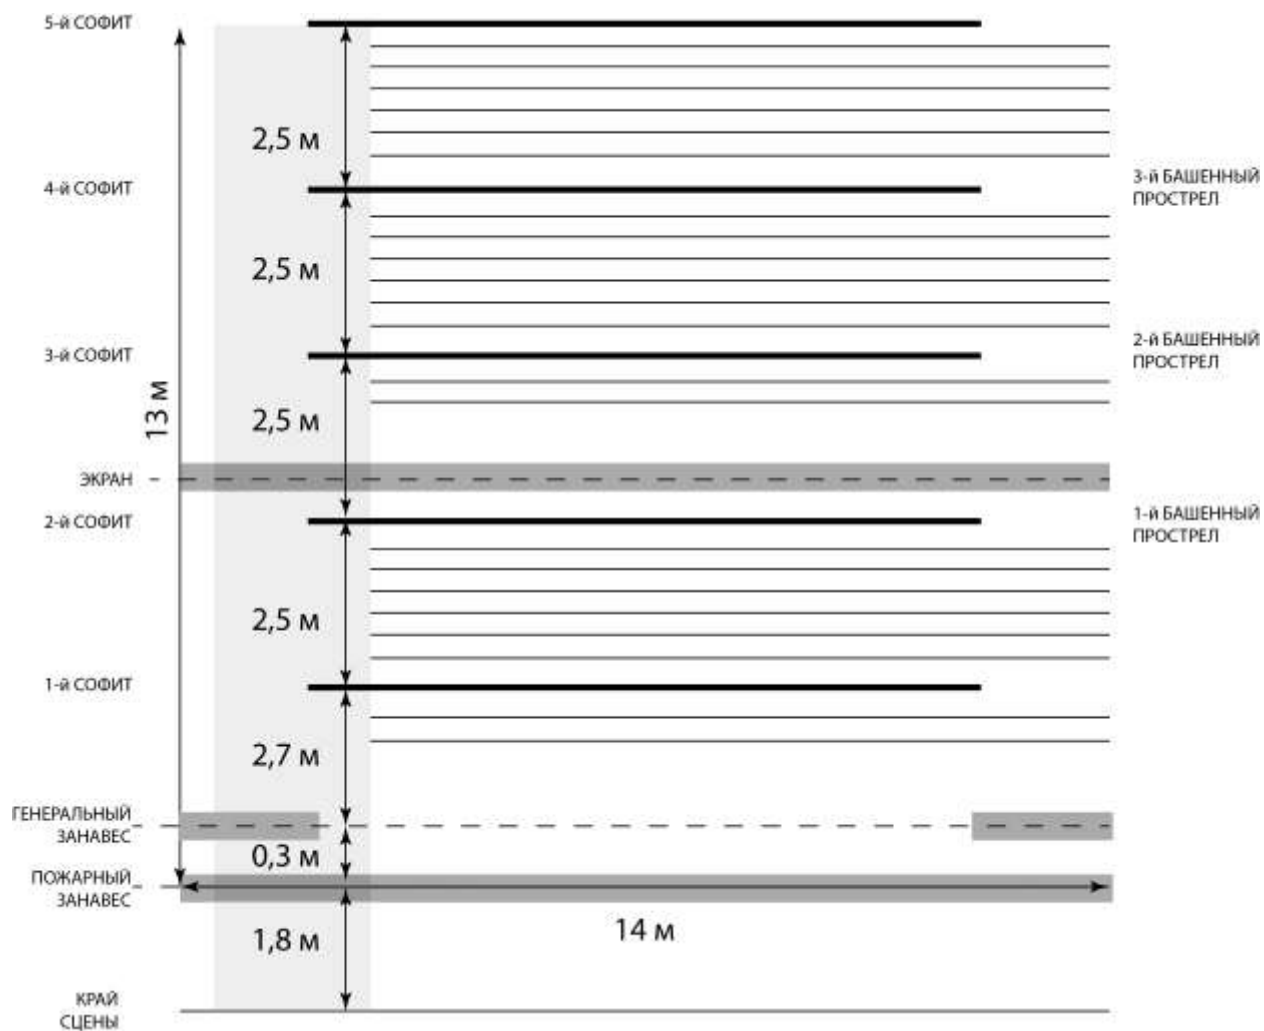

ПАСПОРТ СЦЕНЫ
КИНОКОНЦЕРТНОГО ЗАЛА ДК «МЕТАЛЛУРГ»
(г.ИЖЕВСК)

План сцены

Условные обозначения:

-  софит
-  штанкет

- ① Софит - 5
- ② Штанкеты
- ③ ЭКРАН

СВЕТОВОЕ ОБОРУДОВАНИЕ СЦЕНЫ
КИНОКОНЦЕРТНОГО ЗАЛА ДК «МЕТАЛЛУРГ»

Вынос:

10 ПрТЛГ (1 КВт)

Лужи (правая, левая)

По 4 PAR 64

Порталы:

4 линии диммирования
PAR 64

Прострелы:

3 плана
2 ПрТЛГ на каждой башне

Планшет:

Нет линий

Штанкеты

1-й план

4 штанкета

2-й план

2 штанкета

Широкоформатный киноэкран, размер 16x7 м (занимает 3 штанкета)
(расположен на расстоянии 6,2 м от края сцены). Время подъема и спуска 50 сек.

Танцпол (фан-зона)

Площадь 75,6 м²

Примечание:

Отсутствует карман сцены

Возможность углубления сцены – 1,5 м

Круг не рабочий